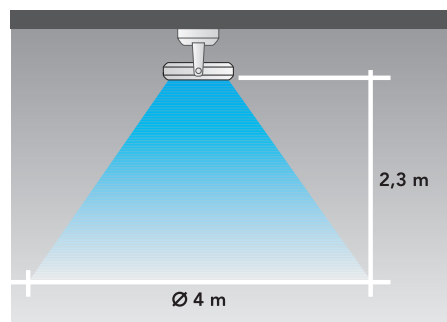

Вентиляторы ARTIC R обладают низким уровнем шума и разработаны специально для потолочной установки.

Особенности

- Функция автоматического вращения в диапазоне 360° и три скорости вращения позволяют добиться оптимального распределения воздушного потока.
- Защитная решетка позволяет устанавливать вентилятор на высоте от 2,30 м.
- 3-х скоростной пульт управления в комплекте.

3-х скоростной пульт управления
 ДхШхВ (мм): 80x80x70.

Супермаркет

Сборочная линия

Обдуваемая зона

ТЕХНИЧЕСКИЕ ХАРАКТЕРИСТИКИ

Модель	Напряж. (В)	Мощн. (Вт)	Ток (А)	Расход воздуха* (м³/ч)	Макс. скор. воздуха на выходе (м/с)	Уровень звуковой мощности (дБ(А))	Кол-во скор.	Автомат. вращение	Тепловая защита двигателя	Цвет	Вес (кг)	Размеры (мм)		№ схемы подключения**
												Ø Крыльч.	Высота	
Artic-400 R	230	60	0,26	1050/950/760	1300/1100/900	41	3	360°	•	Серый	6	400	350	11